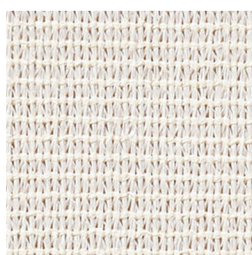

# רשתות צל

140g - רוחב 4 מ'

180g - רוחב 3 מ'

לבן

אוף וויט

אפור

כחול

ירוק

320g - רוחב 3 מ'

אוף וויט

אפור

כחול

ירוק

## דו שכבתי

כחול

קרם

ירוק