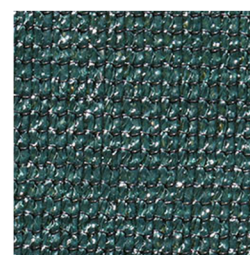

# רשתות צל

140g - רוחב 4 מ'

180g - רוחב 3 מ'

לבן

אוף וויט

אפור

כחול

ירוק

320g - רוחב 3 מ'

אוף וויט

אפור

כחול

ירוק

## דו שכבתי

כחול

קרם

ירוק