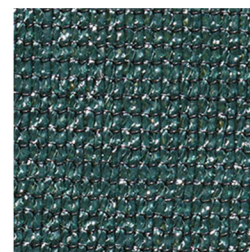

# רשתות צל

140g - רוחב 4 מ'

180g - רוחב 3 מ'

לבן

אוף וויט

אפור

כחול

ירוק

320g - רוחב 3 מ'

אוף וויט

אפור

כחול

ירוק

## דו שכבתי

כחול

קרם

ירוק